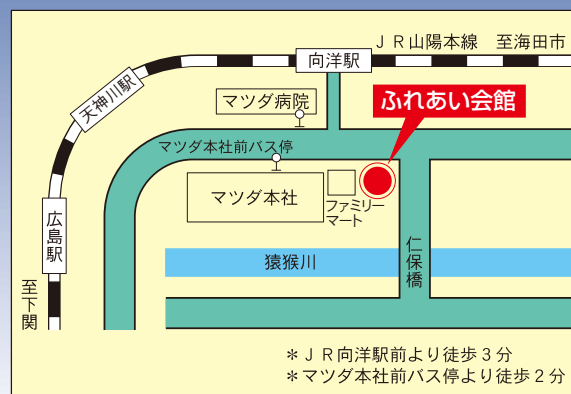

(C) 2016 Universal Studios. All Rights Reserved.

作品

『SING』

日時

4月20日(土) 13:30から
(開場は、12:45から)

会場

ふれあい会館 6F・3F
(3Fは字幕版となります)

※駐車場はありませんので、公共交通機関をご利用下さい。

料金

無料 定員 **200名**

(広島市南区小磯町1-1)

申し込みはwebで!

やる気応援プロジェクト

検索

<https://yaruki-ouen-project.net>

やる気応援プロジェクト運営室

TEL: 082-282-8866 マツダ内線: 840-504 月~金 9:00~19:00

※お伺いした個人情報は、やる気応援プロジェクト運営に関する用途以外には使用いたしません。

やる気応援プロジェクト通信

やる通

◆あっ！この曲知ってる！みんなで楽しもう◆

(C)2016 Universal Studios. All Rights Reserved.

(C)2016 Universal Studios. All Rights Reserved.

映画『SING/シング』は動物たちの住む街を舞台に、かつては栄えていた劇場を再建するため、オーナーのコアラが奮闘する物語。

コアラのバスター・ムーンは、自身の所有する劇場にすっかり客足が途絶えてしまったことに悩んでいました。楽天主家で心から劇場を愛するバスターは、劇場を守るため、世界最高の歌唱コンテストを開催し最後のチャンスに賭けようと決意します。

さまざまな事情を抱える動物たちが、歌に夢をかけて活躍するミュージカル・コメディ、笑って泣ける2017年に上映された最高の一本です！