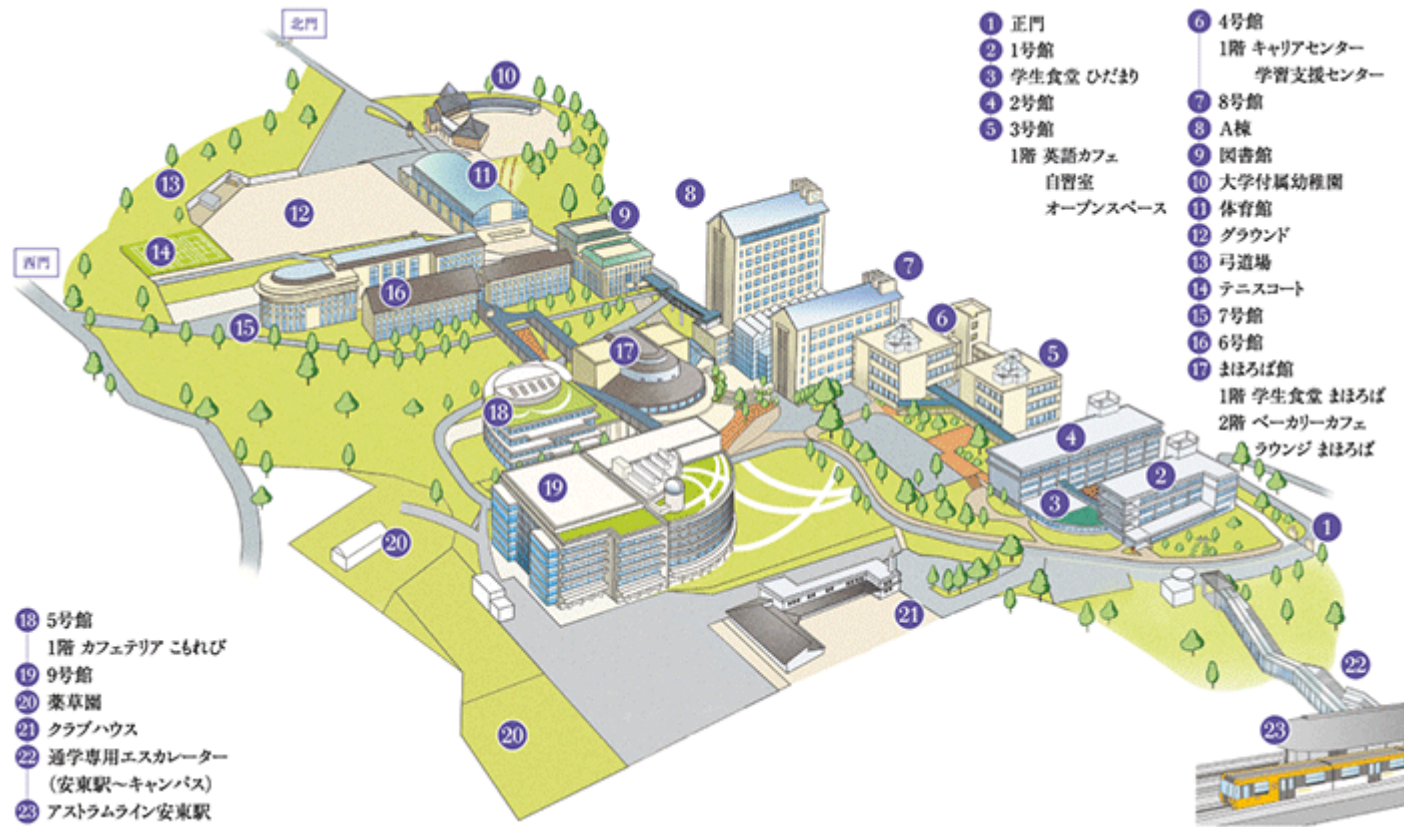

テニスコート

P (体育館北側、3番~34番)

守衛所

安東交差点

(アストラム駅下)

注意：入構可能時間は次の通りです。守衛所前で係員に氏名を伝えて下さい。  
 ● 9時15分~10時15分 ● 13時15分~14時15分  
 守衛所横には遮断機があり、これ以外の時間の入構はできません。